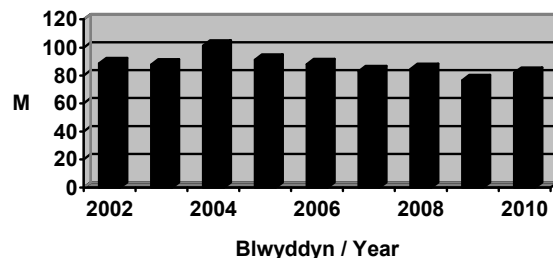

## Cymhariaeth o Ystadegau Cychod Comparison of Boat Statistics

	2002	2003	2004	2005	2006	2007	2008	2009	2010
<b>Nifer o Gychod /</b> Number of Boats	102	104	119	113	108	105	102	97	97
<b>Cyfanswm Hydoedd /</b> Total LOA	723.33	739.94	833.71	786.02	750.65	733.32	713.04	691.63	672.17
<b>Cyfartaledd Hyd /</b> Average Length	7.09	7.11	7.01	6.96	6.95	6.98	6.99	7.13	6.93
<b>Cyfanswm Dyfnder /</b> Total Draught	88.50	87.65	101.21	91.14	87.94	85.63	84.47	76.52	82.01
<b>Cyfartaledd Dyfnder /</b> Average Draught	0.87	0.84	0.85	0.81	0.81	0.82	0.83	0.78	0.85

**Nifer o Gychod / Number of Boats**

**Cyfanswm Hydoedd / Total Length**

**Cyfartaledd Hyd / Average Length**

**Cyfanswm Dyfnder / Total Draught**

**Cyfartaledd Dyfnder / Average Draught**