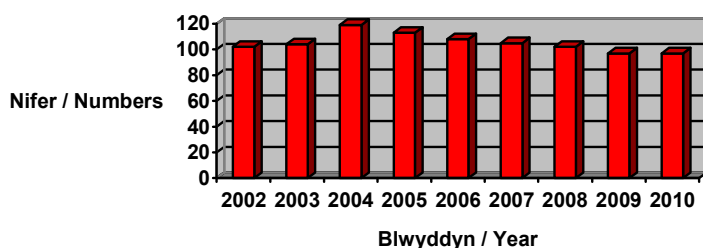

HARBWR ABERDYFI HARBOUR

Cymhariaeth o Ystadegau Cychod Comparison of Boat Statistics

	2002	2003	2004	2005	2006	2007	2008	2009	2010
Nifer o Gychod / Number of Boats	102	104	119	113	108	105	102	97	97
Cyfanswm Hydoedd / Total LOA	723.33	739.94	833.71	786.02	750.65	733.32	713.04	691.63	672.17
Cyfartaledd Hyd / Average Length	7.09	7.11	7.01	6.96	6.95	6.98	6.99	7.13	6.93
Cyfanswm Dyfnder / Total Draught	88.50	87.65	101.21	91.14	87.94	85.63	84.47	76.52	82.01
Cyfartaledd Dyfnder / Average Draught	0.87	0.84	0.85	0.81	0.81	0.82	0.83	0.78	0.85

Nifer o Gychod / Number of Boats