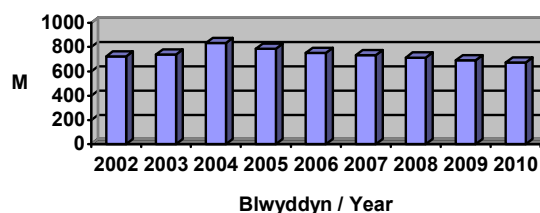

Cyfanswm Hydoedd / Total Length