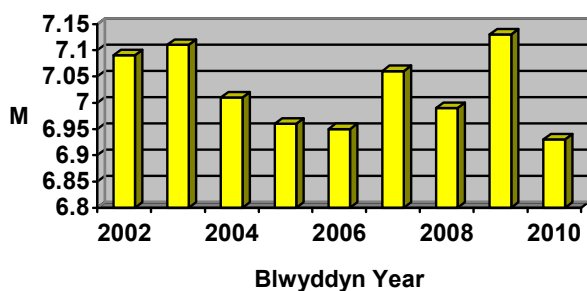

Cyfartaledd Hyd / Average Length